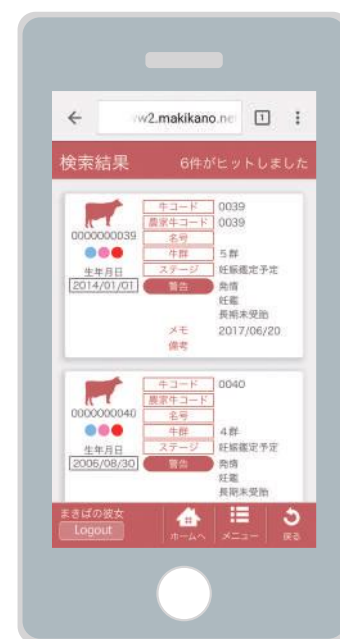

略歴  
農林省畜産試験場、農林水産省家畜改良センターを経て、鹿児島大学教授。JICAの活動として、パラグアイ共和国、オーストラリアへ派遣された経歴有り。現在は、(株)AnimoScience代表取締役、鯉淵学園農業栄養専門学校教授。(弊社技術顧問兼務)

株式会社AnimoScience  
代表取締役 小島 敏之

スマートフォンでより身近に  
気づいたときにすぐに入力

スマートフォン専用画面で簡単操作。  
入力したデータはパソコン版と連動するため、  
スムーズな情報共有が可能です。

スマートフォンだけの利用プランもあります。

※スマートフォンからは、一部利用できない機能があります  
例：疾病入力

①簡単ログイン

IDとパスワードを入力して  
簡単ログイン。  
IDはパソコン、タブレット、  
スマートフォン共通です。

②トップ画面

トップ画面では、現在の牛群  
の頭数やバルク乳量を入力・  
確認できます。

メニュー画面へ

③メニュー画面

目的に合わせたボタンから  
簡単に入力画面に移動で  
きます。

操作例：発情登録

④発情登録

メニュー画面の  
「発情」をタップします。

⑤発情情報

発情予定の牛が画面に並び  
ます。牛の画像をタップする  
と、その牛の情報入力画面に  
移動します。

⑥発情登録-1

発情・排血の情報を入力  
して登録します。