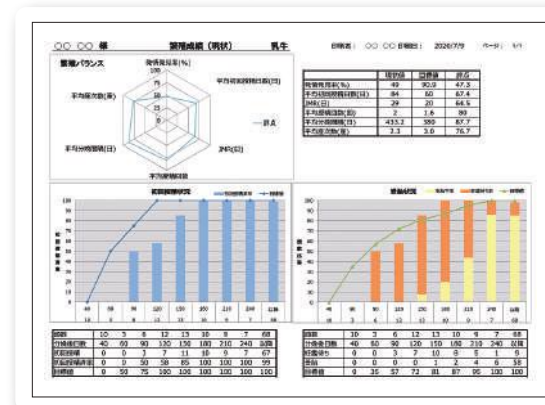

宮崎大学  
農学部 獣医学科  
教授 佐藤 礼一郎

乳牛では周産期疾病や乳房炎、繁殖障害で、肉牛では下痢や肺炎でお困りの農場が多いのではないかと思います。病気にかかると生産性の低下や治療に要する経費だけでなく、時間や労力など目に見えない損失も決して少なくありません。

繁殖管理だけでなく、農場内の病気の種類や発生状況について分析・記録することは、予防対策を考える上で非常に大切です。牛群管理ソフトをうまく利用して、農場の状況を視覚的に捉え、また、情報を農場内で共有することで生産性の向上につなげましょう。

気をつける牛(警告)が多いほどカラフルな画面。ボード画面が白に近づくほど、今の繁殖管理が目標に近づいている証拠です。