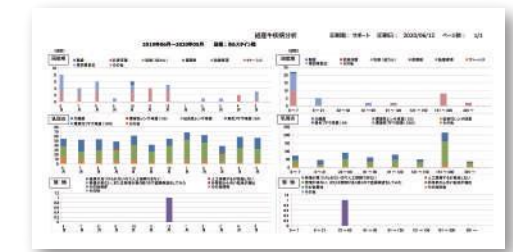

経産牛疾病分析

動態表

項目	1	2	3	4	5	6	7	8	9	10	11	12
...	...	...	...	...	...	...	...	...	...	...	...	...