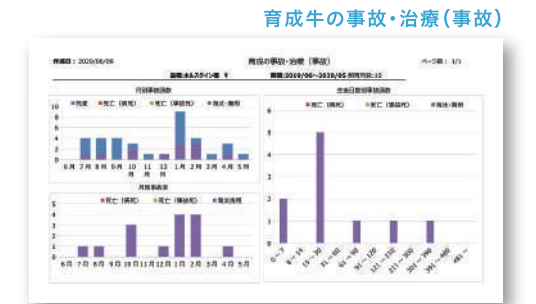

蓄積された情報から 経営状況を詳細に分析する

日々の入力で蓄積される情報は
牧場の経営に欠かせないものです。
いかに活用していくかはまさに人次第。
その手助けとなる様々な角度からの
分析ツールをご用意しています。