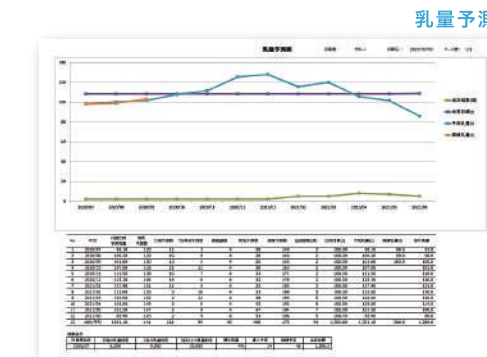

蓄積された情報から 経営状況を詳細に分析する

日々の入力で蓄積される情報は
牧場の経営に欠かせないものです。
いかに活用していくかはまさに人次第。
その手助けとなる様々な角度からの
分析ツールをご用意しています。