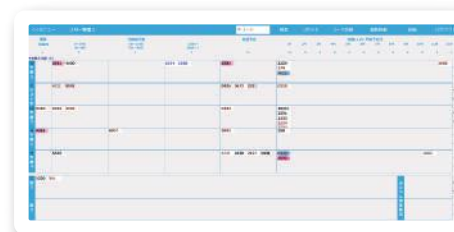

気をつける牛(警告)が多いほどカラフルな画面。ボード画面が白に近づくほど、今の繁殖管理が目標に近づいている証拠です。